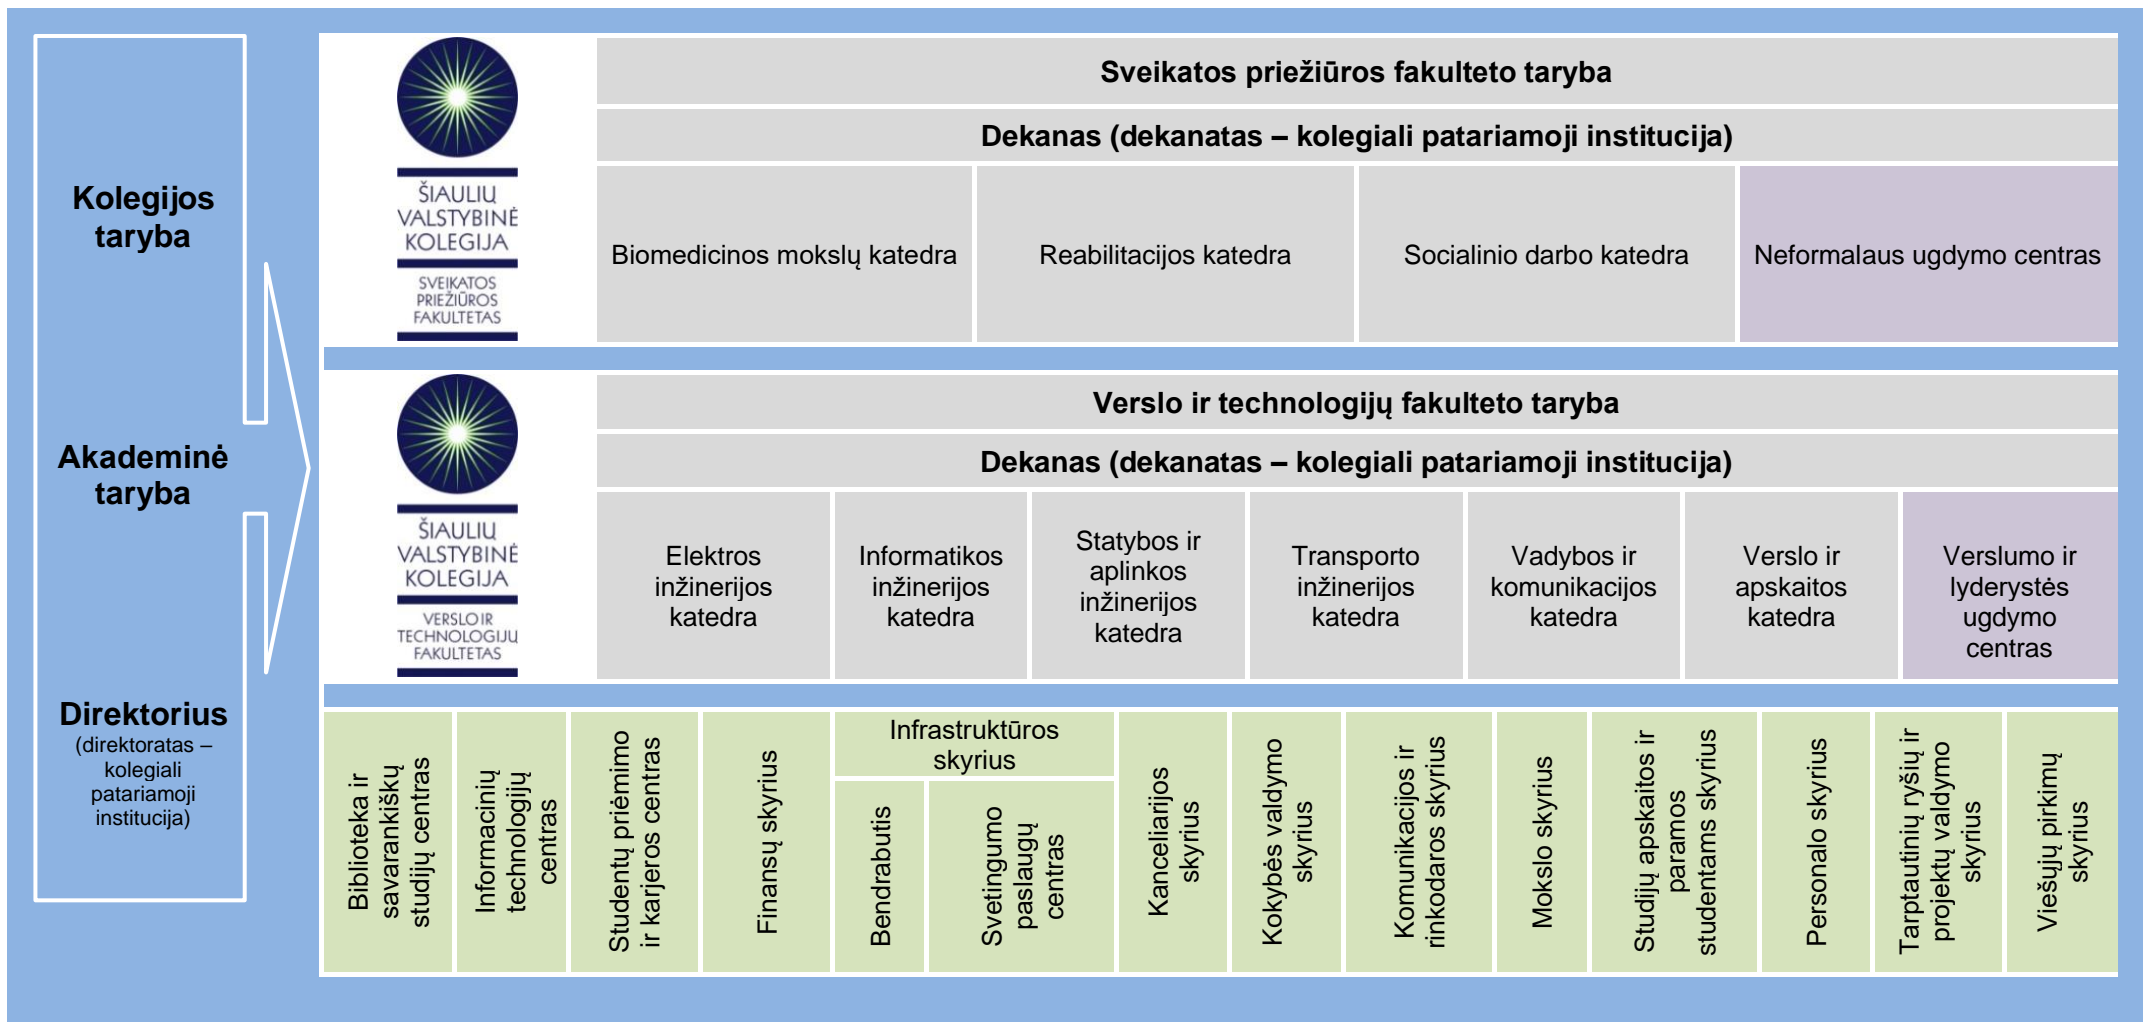

## ORGANIZACINĖ STRUKTŪRA

Kolegijos valdymo organai

Akademinės veiklos padaliniai (studijų vykdymas, taikomoji mokslinė veikla, eksperimentinė (socialinė, kultūrinė) plėtra)

Kolegijos centrai, skyriai (administravimas, pagalba vykdant studijas)