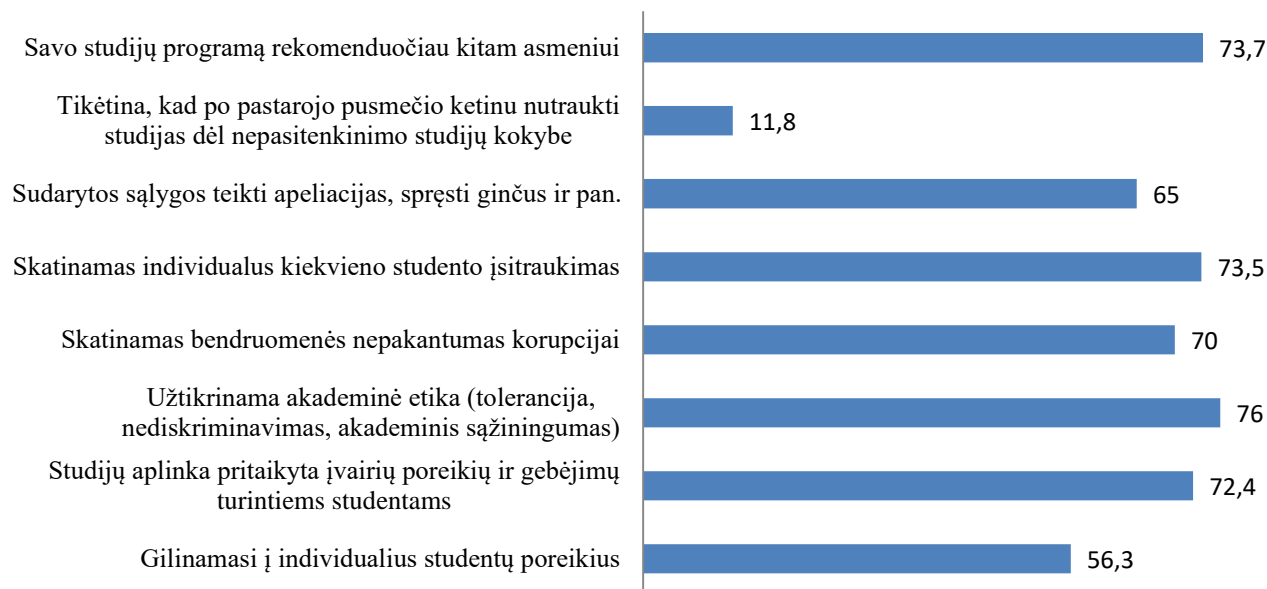

2020–2021 m. m. pavasario semestrą vertina gerai, proc.

(N=567; 40,5 proc. nuo visų studentų)

2020–2021 m. m. pavasario semestro vertinimas kitais aspektais, proc.

(N=567; 40,5 proc. nuo visų studentų)

Informaciją teikia Šiaulių valstybinės kolegijos Kokybės valdymo skyrius, el. p. kokybe@svako.lt