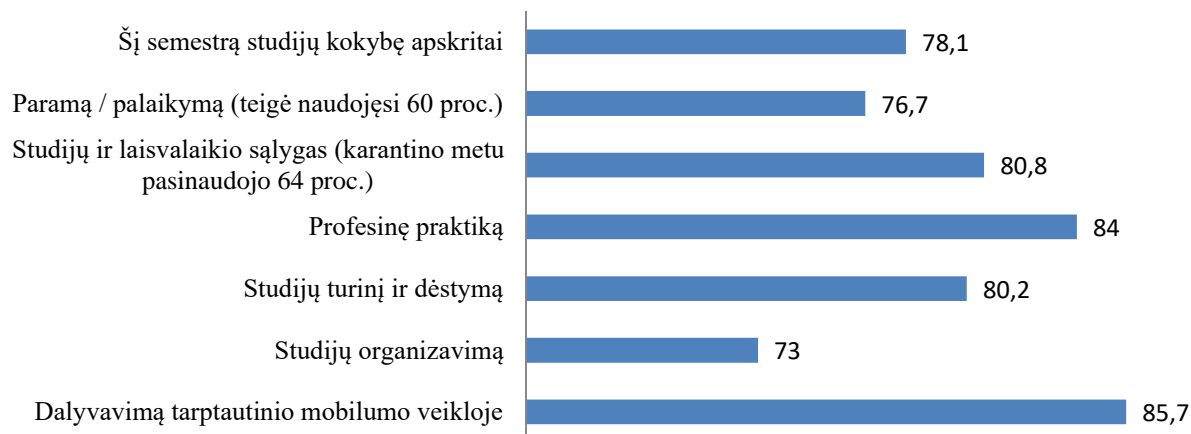

2020–2021 m. m. pavasario semestrą vertina gerai, proc.

(N=567; 40,5 proc. nuo visų studentų)

2020–2021 m. m. pavasario semestro vertinimas kitais aspektais, proc.

(N=567; 40,5 proc. nuo visų studentų)

Informaciją teikia Šiaulių valstybinės kolegijos Kokybės valdymo skyrius, el. p. kokybe@svako.lt