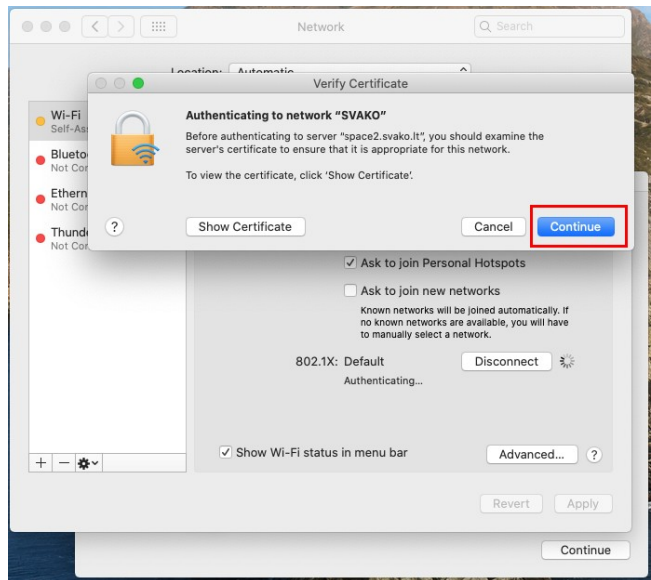

Prisijungimas prie SVAKO bevielio interneto tinklo naudojant MacOS operacinę sistemą:

Atidarykite “Network” nustatymus ir pasirinkite “Wi-Fi”. Bevielis ryšys turi būti įjungtas.
Network Name laukelyje pasirinkite “SVAKO”

Atsidariusiame langelyje suveskite prisijungimo duomenis.

Prisijungimo vardas (Username) yra jūsų SVAKO el.pašto adresas, pvz:
vardas.pavardė@stud.svako.lt

Slaptažodis (password) – jūsų SVAKO el.pašto slaptažodis.

Suvedus duomenis paspauskite “Join”

Atsidariusiame langelyje paspauskite

Sėkmingai prisijungus Status rašys
"Connected"