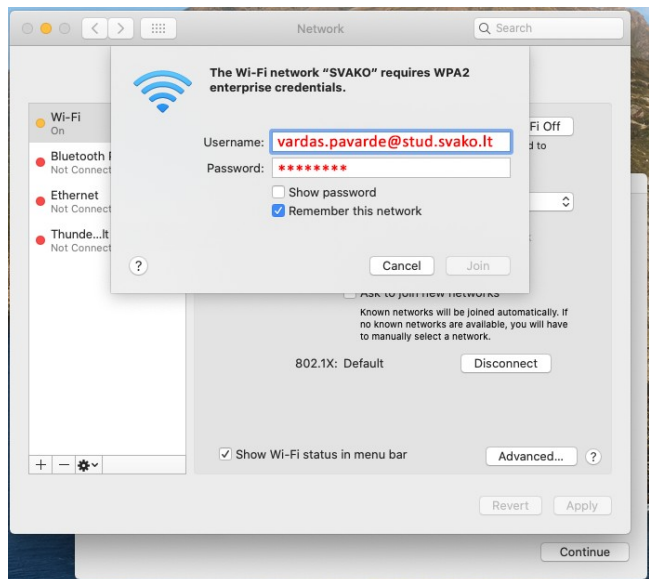

Atsidariusiame langelyje suveskite prisijungimo duomenis.

Prisijungimo vardas (Username) yra jūsų SVAKO el.pašto adresas, pvz:
vardas.pavardė@stud.svako.lt

Slaptažodis (password) – jūsų SVAKO el.pašto slaptažodis.

Suvedus duomenis paspauskite “Join”