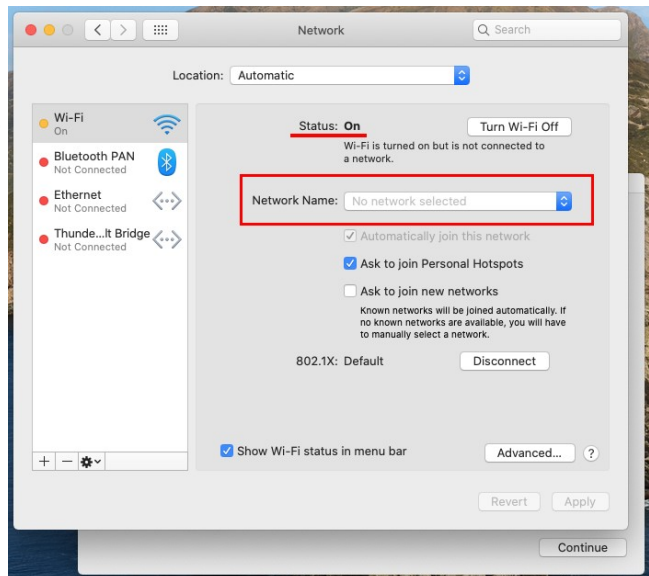

Prisijungimas prie SVAKO bevielio interneto tinklo naudojant MacOS operacinę sistemą:

Atidarykite “Network” nustatymus ir pasirinkite “Wi-Fi”. Bevielis ryšys turi būti įjungtas.
Network Name laukelyje pasirinkite “SVAKO”

Atsidariusiame langelyje suveskite prisijungimo duomenis.

Prisijungimo vardas (Username) yra jūsų SVAKO el.pašto adresas, pvz:
vardas.pavardė@stud.svako.lt

Slaptažodis (password) – jūsų SVAKO el.pašto slaptažodis.